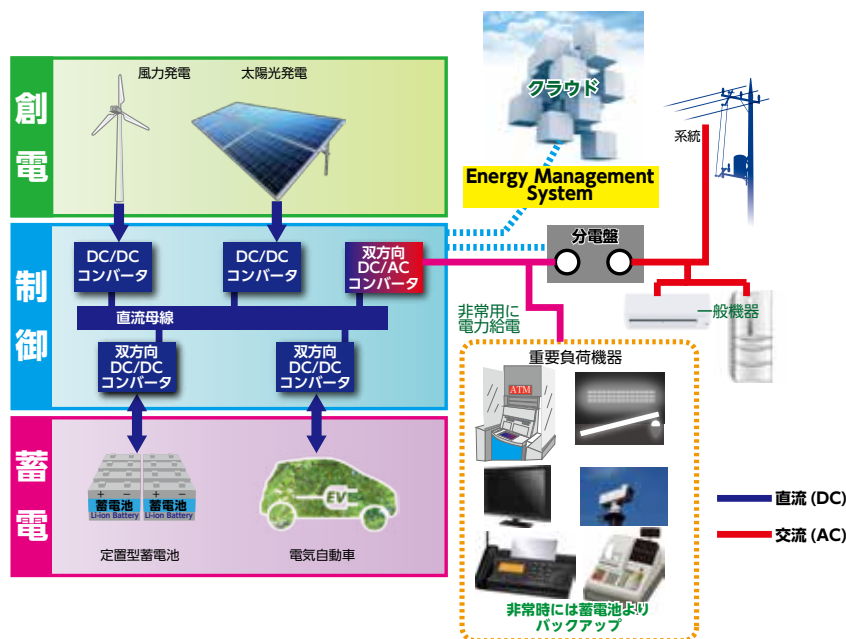

IPMS

Intelligent Power Management System

平常時の電力節約やピークシフトに対応、非常時には電力バックアップや自給自足が可能です。

エネルギーを「創る」、「貯める」、「制御する」ためのエネルギー制御装置

平常時には太陽光発電、蓄電池の連系機能により電力を節約。スケジュール機能により、消費電力のピークシフトを行います。非常時には、貯めた蓄電池により電力をバックアップし、電力の自給自足も可能としています。また、エネルギーマネジメントシステムとの連系により電力の使用状況の見える化にも対応しています。

■ 多様なエネルギーソースに対応

系統と接続する双方向インバータ、蓄電池と接続する蓄電池用双方向コンバータ、太陽光発電と接続される太陽電池ユニット、EVを接続するEVユニットなど、各ユニットの構成により従来のパワーコンディショナーと比べて、エネルギーソース毎にフレキシブルな接続が可能となります。

■ エネルギー制御機能

系統発電、太陽光発電、EV、蓄電池の需給バランスを取りながら、最適なエネルギーの融通を可能とします。

■ 非常時に備えて蓄電量を維持

放電量を制限することにより、非常時に備えて蓄電量を一定量維持することが可能です。

さまざまな利用シーンに

■優れた拡張性

各ソースを並列接続することにより、10kVA～100kVAまで10kVA単位での増設が可能です。

■スケジュール機能

エネルギーの供給をスケジュールリングし、ピークシフトなどが可能となります。

■各エネルギーソースから直接充電

従来のシステムですと、発電機器などで発電されたエネルギーは直流電流を交流に変換し、再度直流に変換してから使用していましたが、本装置では各エネルギーの直流/交流変換は行わず、直流母線からの直流変換のみで使用する事が可能なため、変換の段数が少なく、ロスが少ない効率的なシステムとなります。

●仕様

仕様	形名	PM-0010
定格出力		10kVA
自立出力	接続方式・電圧・周波数	単相3線式 AC100V/AC200V (50Hz / 60Hz)
系統入力	入力電力	10kW
	接続方式・電圧・周波数	単相3線式 AC200V (50Hz / 60Hz)
PV入力	運転可能電圧範囲	DC150V～DC570V
	定格電流	45A
使用環境	周囲温度	0℃～40℃
	周囲湿度	95%以下 (但し結露、氷結無きこと)
外形寸法		570mm(W)x1750mm(H)x630(D)
本体重量		400kg以下
設置環境		屋内仕様