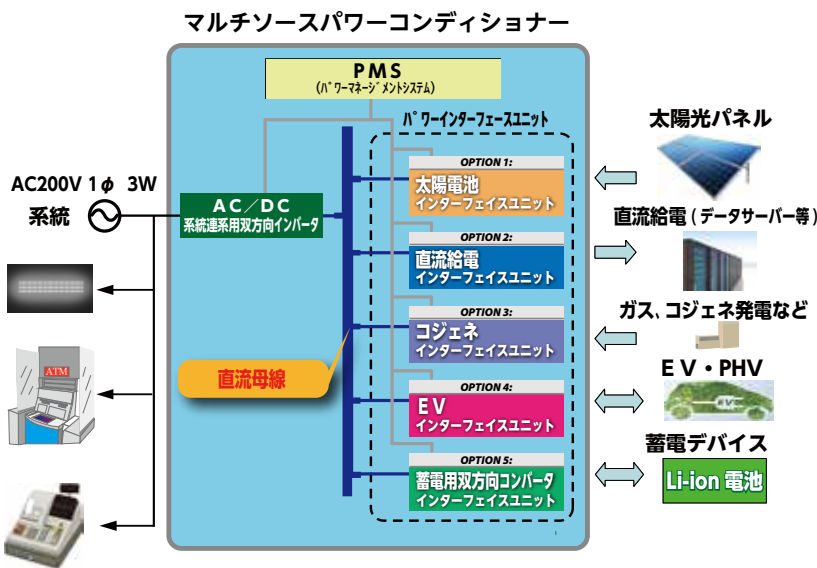

IPMS

Intelligent Power Management System

平常時の電力節約やピークシフトに対応、非常時には電力バックアップや自給自足が可能です。

エネルギーを「創る」、「貯める」、「制御する」ためのエネルギー制御装置

平常時には太陽光発電、蓄電池の連系機能により電力を節約。スケジュール機能により、消費電力のピークシフトを行います。非常時には、貯めた蓄電池により電力をバックアップし、電力の自給自足も可能としています。また、エネルギーマネジメントシステムとの連系により電力の使用状況の見える化にも対応しています。

■ 多様なエネルギーソースに対応

系統と接続する双方向インバータ、蓄電池と接続する蓄電池用双方向コンバータ、太陽光発電と接続される太陽電池ユニット、EVを接続するEVユニットなど、各ユニットの構成により従来のパワーコンディショナーと比べて、エネルギーソース毎にフレキシブルな接続が可能となります。

■ エネルギー制御機能

系統発電、太陽光発電、EV、蓄電池の需給バランスを取りながら、最適なエネルギーの融通を可能とします。

■ 非常時に備えて蓄電量を維持

放電量を制限することにより、非常時に備えて蓄電量を一定量維持することが可能です。

さまざまな利用シーンに

■優れた拡張性

各ソースを並列接続することにより、10kVA～100kVAまで10kVA単位での増設が可能です。

■スケジュール機能

エネルギーの供給をスケジュールリングし、ピークシフトなどが可能となります。

■各エネルギーソースから直接充電

従来のシステムですと、発電機器などで発電されたエネルギーは直流電流を交流に変換し、再度直流に変換してから使用していましたが、本装置では各エネルギーの直流/交流変換は行わず、直流母線からの直流変換のみで使用する事が可能なため、変換の段数が少なく、ロスが少ない効率的なシステムとなります。

●仕様

仕様	形名	PM-0010
定格出力		10kVA
自立出力	接続方式・電圧・周波数	単相3線式 AC100V/AC200V (50Hz / 60Hz)
系統入力	入力電力	10kW
	接続方式・電圧・周波数	単相3線式 AC200V (50Hz / 60Hz)
PV入力	運転可能電圧範囲	DC150V～DC570V
	定格電流	45A
使用環境	周囲温度	0℃～40℃
	周囲湿度	95%以下 (但し結露、氷結無きこと)
外形寸法		570mm(W)x1750mm(H)x630(D)
本体重量		400kg以下
設置環境		屋内仕様