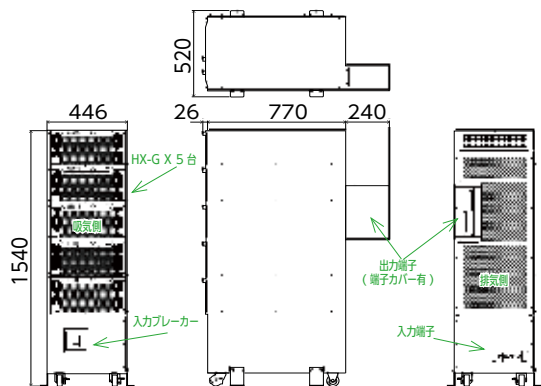

- ・RS-232C/RS-485 標準装備

◆試験装置組込みに便利な機能

- ・出力電圧・出力電流の外部アナログコントロール
- ・出力電圧・出力電流のアナログモニター
- ・外部 ON/OFF 制御

※ I付オプションで外部制御信号・モニターは電源出力と絶縁可能

設置スペースとコストを大幅節約

60kW ブレーカ付モデル例（単位 mm）

◆豊富なラインナップ (全128機種) で広範囲の出力をカバー

60kW プレーカ付モデル例 (単位 mm)