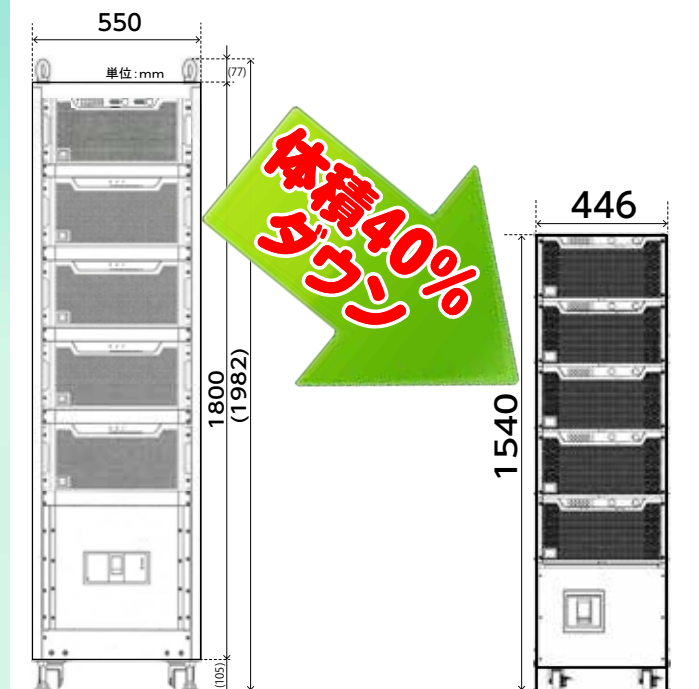

設置スペースとコストを大幅節約

60kW ブレーカ付モデル例（単位mm）