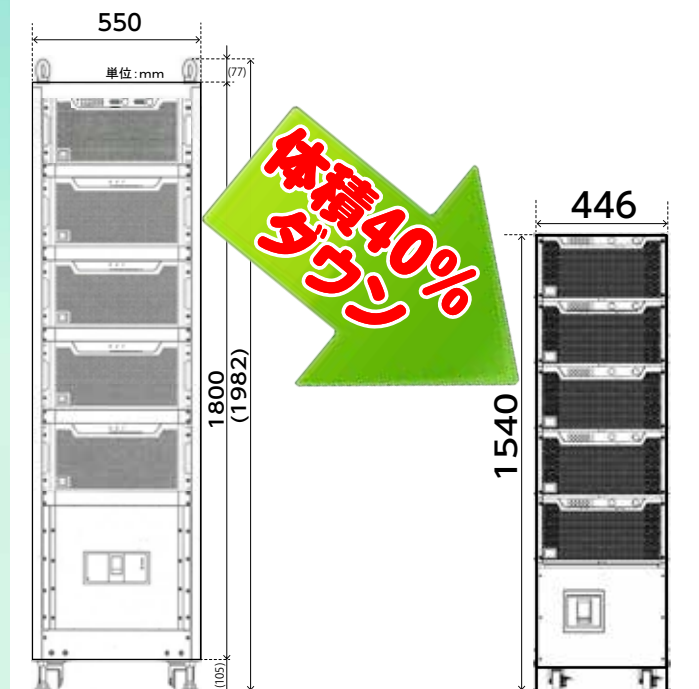

設置スペースとコストを大幅節約

60kW ブレーカ付モデル例（単位 mm）