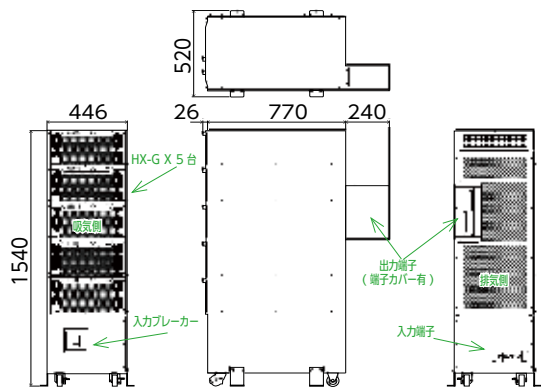

- ・RS-232C/RS-485 標準装備

◆試験装置組込みに便利な機能

- ・出力電圧・出力電流の外部アナログコントロール
- ・出力電圧・出力電流のアナログモニター
- ・外部 ON/OFF 制御

※ I付オプションで外部制御信号・モニターは電源出力と絶縁可能

設置スペースとコストを大幅節約

60kW ブレーカ付モデル例（単位mm）

◆豊富なラインナップ (全128機種) で広範囲の出力をカバー

60kW プレーカ付モデル例 (単位 mm)