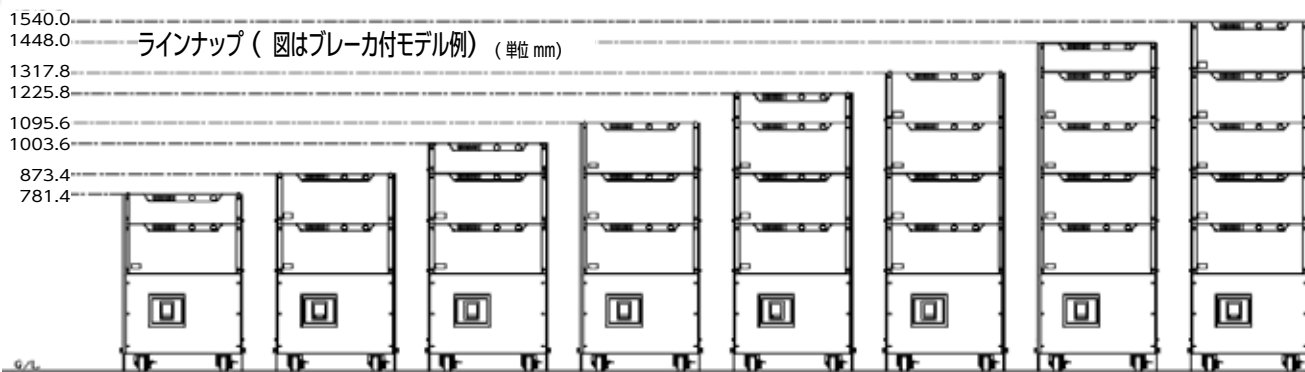

製品呼称

[0~30V/0~2000A 60kW プレーカ付 絶縁外部制御 内部抵抗可変などフル装備 例]

HX030-2000G2SNFI

シリーズ名 G2S : HX-G2S G4S : HX-G4S	定格出力電圧 030 : 0~30V 060 : 0~60V 0500 : 0~500V 01000 : 0~1000V	装備機能 F : 内部抵抗可変、ラッシュ電流抑制機能、スルーレド可変、シグナル ON/OFF 機能等 I : 外部制御絶縁モデル
定格出力電流 [A] 例 2000 : 0~2000A		装備機能 - : 大容量コンパクトシステム プレーカ無 N : 大容量コンパクトシステム プレーカ付
動作電源仕様 G2S : AC180~242V 三相 45Hz~65Hz G4S : AC342~440V 三相 45Hz~65Hz