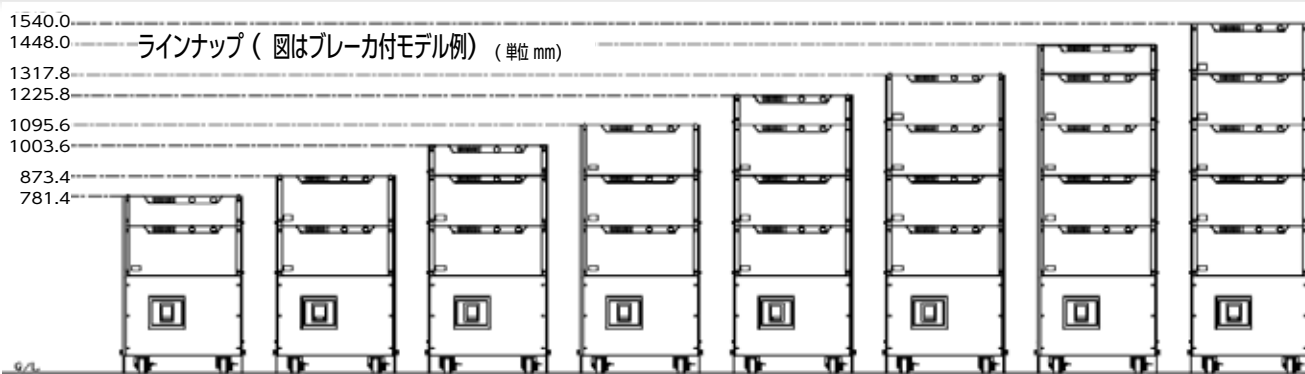

製品呼称

[0~30V/0~2000A 60kW プレーカ付 絶縁外部制御 内部抵抗可変などフル装備 例]

HX030-2000G2SNFI

シリーズ名 G2S : HX-G2S G4S : HX-G4S	定格出力電圧 030 : 0~30V 060 : 0~60V 0500 : 0~500V 01000 : 0~1000V	装備機能 F : 内部抵抗可変、ラッシュ電流抑制機能、スルーレド可変、シグナル ON/OFF 機能 I : 外部制御絶縁モデル
定格出力電流 [A] 例 2000 : 0~2000A		装備機能 - : 大容量コンパクトシステム プレーカ無 N : 大容量コンパクトシステム プレーカ付
動作電源仕様 G2S : AC180~242V 三相 45Hz~65Hz G4S : AC342~440V 三相 45Hz~65Hz